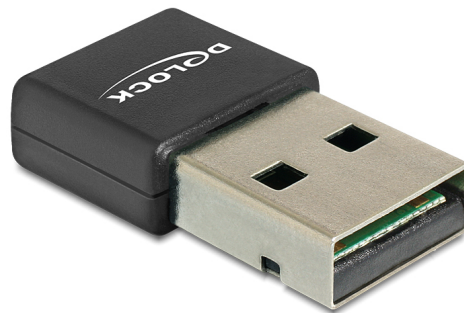

Delock Klucz WLAN b/g/n USB 2.0 150 Mbps

Opis

Podłącz do komputera klucz USB bezprzewodowej sieci LAN, aby uzyskać bezprzewodowe połączenie z Internetem. Klucz WLAN można połączyć z dowolnym punktem dostępowym (HotSpot) lub routerem WLAN przez pasmo 2,4 GHz. Co więcej, umożliwia on także nawiązanie połączenia adhoc z innym komputerem notebook lub PC.

Uwaga

Numer artykułu 88541

EAN: 4043619885411

Kraj pochodzenia: China

Opakowanie: Retail Box

Szczegóły techniczne

- Złącze: 1 x USB 2.0 Typ-A męski
- Chipset: Realtek
- Tryb 1T1R z szybkością PHY 150 Mbps
- Zakres częstotliwości: 2,4 GHz ISM band
- Zasięg działania do 180 metrów
- Moc wyjścia RF: < 14 dBm przy 11n, < 17 dBm przy 11b, < 14 dBm przy 11g
- Zgodność z IEEE 802.11n/b/g, 802.3, 802.3u
- Zabezpieczenie przez WEP, TKIP, AES, WPA, WPA2
- Zasilanie: 5 V
- Zużycie prądu:
 - Tryb TX: 305 mA
 - Tryb RX: 190 mA
- Wymiary (DxSxW): ok. 23,6 x 14,5 x 6,3 mm