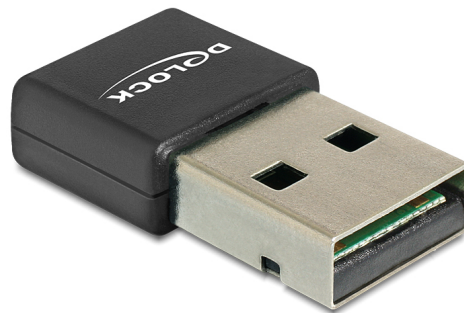

Delock Clé WLAN b/g/n USB 2.0 150 Mbps

Description

Branchez la clé USB LAN sans fil sur votre ordinateur afin d'effectuer une connexion sans fil à Internet. La clé WLAN peut être connectée à tout point d'accès (HotSpot) ou routeur WLAN dans la gamme des 2,4 GHz. De plus elle permet une connexion ad hoc à un autre PC portable ou de bureau.

Note

N° produit 88541

EAN: 4043619885411

Pays d'origine: China

Emballage: Retail Box

Détails techniques

- Connecteurs : 1 x USB 2.0 Type-A mâle
- Chipset : Realtek
- Mode 1T1R avec taux PHY de 150 Mbps
- Plage de fréquence : 2,4 GHz ISM bande
- Portée de fonctionnement jusqu'à 180 meter
- Puissance de sortie RF : < 14 dBm en 11n, < 17 dBm en 11b, < 14 dBm en 11g
- Compatible avec IEEE 802.11n/b/g, 802.3, 802.3u
- Sécurité WEP, TKIP, AES, WPA, WPA2
- Alimentation : 5 V
- Consommation de courant :
 - Mode transmission TX : 305 mA
 - Mode réception RX : 190 mA
- Dimensions (LxlxH) : env. 23,6 x 14,5 x 6,3 mm