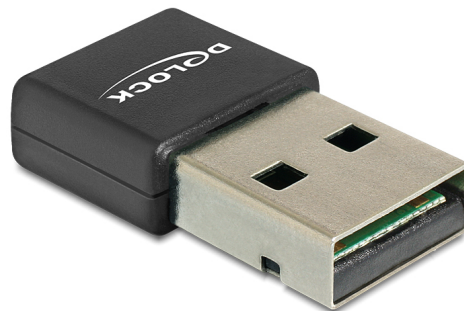

Delock Llave WLAN b/g/n USB 2.0 150 Mbps

Descripción

Conecte la llave USB para LAN inalámbrica a su PC y consiga una conexión de Internet inalámbrica. La llave WLAN se puede conectar a cualquier punto de acceso (zona activa) o enrutador WLAN en una banda de 2,4 GHz. Además, permite una conexión personalizada con otro equipo portátil o PC.

Nota

Número de elemento 88541

EAN: 4043619885411

Pais de origen: China

Paquete: Retail Box

Detalles técnicos

- Conectores: 1 x USB 2.0 Tipo-A macho
- Conjunto de chips: Realtek
- Modo 1T1R con tasa PHY de 150 Mbps
- Intervalo de frecuencias: banda ISM de 2,4 GHz
- Funciona a un máximo de 180 metros
- Potencia de salida de RF: < 14 dBm a 11n, < 17 dBm a 11b, < 14 dBm a 11g
- Compatible con IEEE 802.11n/b/g, 802.3, 802.3u
- Seguridad WEP, TKIP, AES, WPA, WPA2
- Fuente de alimentación: 5 V
- Consumo de corriente:
 - Modo TX transmisión: 305 mA
 - Modo RX recepción: 190 mA
- Dimensiones (LxAxAL): aprox. 23,6 x 14,5 x 6,3 mm