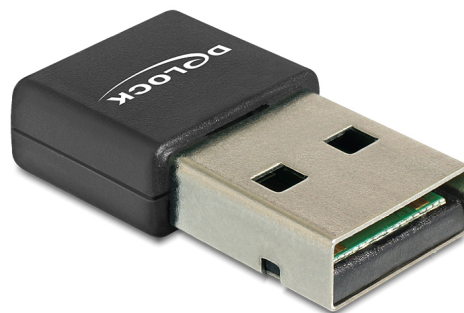

# Delock USB 2.0 WLAN b/g/n nano Adaptér 150 Mbps

## Popis

Připojte Wireless LAN USB adaptér k vašemu počítači, pokud jej potřebujete připojit k existující bezdrátové síti. WLAN adapter můžete připojit k libovolnému přístupovému bodu (HotSpot) nebo WLAN routeru v pásmu 2,4 GHz. Navíc umožňuje připojení adhoc k jinému notebook nebo PC s WLAN adaptérem v tomto pásmu.

## Technické detaily

- Konektor: 1 x USB 2.0 Typ-A samec
- Chipset: Realtek
- 1T1R mód s 150 Mbps PHY rate
- Frekvenční rozsah: pásmo 2,4 GHz ISM
- Dosah až 180 m
- RF výstupní výkon: < 14 dBm v 11n, < 17 dBm v 11b, < 14 dBm v 11g
- Kompatibilní s IEEE 802.11n/b/g, 802.3, 802.3u
- Zabezpečení WEP, TKIP, AES, WPA, WPA2
- Napájení: 5 V
- Spotřeba proudu:
  - TX mode: 305 mA
  - RX mode: 190 mA
- Rozměry (DxŠxV): cca. 23,6 x 14,5 x 6,3 mm