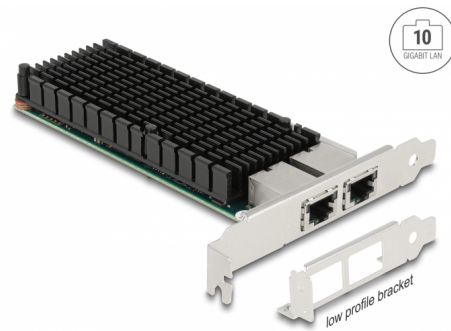

# Delock Κάρτα PCI Express x8 2 x RJ45 10 Gigabit LAN X540

## Περιγραφή

Η κάρτα PCI Express της Delock προσφέρει δύο θύρες δικτύου με ρυθμό μεταφοράς δεδομένων έως 10 Gbps με συμβατικά καλώδια Cat.6 ή καλώδια από χαλκό Cat.6A.

## Προδιαγραφές

- Συνδετήρας:
  - εξωτερικά: 2 x 10 Gigabit LAN, θηλυκός σύνδεσμος RJ45
  - εσωτερικά: 1 x PCI Express x8, V2.0
- Chipset: Intel X540
- Ρυθμός μεταφοράς δεδομένων:
  - Fast Ethernet έως και 100 Mbps
  - Gigabit Ethernet έως και 1 Gbps
  - 10 Gigabit Ethernet έως και 10 Gbps
  - PCI Express x8 έως και 32 Gbps
- Υποστηρίζει πλαίσια μεγάλου μεγέθους 9k
- Υποστηρίζει IEEE 802.1Q εικονικό LAN (VLAN)
- Υποστηρίζει PXE

## Interface

Εξωτερικά:	2 x 10 Gigabit LAN RJ45 jack
Εσωτερικός:	1 x PCI Express x8, V2.0