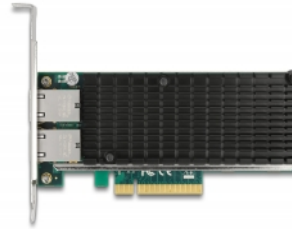

Περιεχόμενα συσκευασίας

- Κάρτα PCI Express
- Βραχίονας χαμηλού προφίλ
- CD με πρόγραμμα οδήγησης
- Εγχειρίδιο χρήστη

Εικόνες