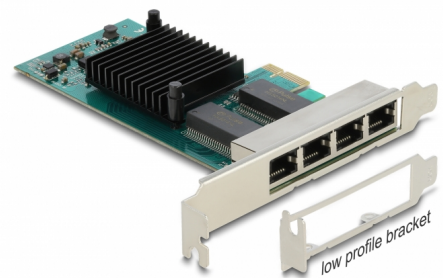

Delock PCI Express x4-kort till 4 x Gigabit LAN

Beskrivning

PCI Express-kortet från Delock erbjuder fyra extra nätverksportar med en dataöverföringshastighet på upp till 1000 Mbps.

Artikelnummer 88504

EAN: 4043619885046

Ursprungsland: China

Paket: Låda

Specifikationer

- Anslutning:
extern: 4 x Gigabit LAN RJ45 hona
intern: 1 x PCI Express x1, V2.1
- Kringkretsar: Intel i350
- Dataöverföringshastighet:
Ethernet upp till 10 Mbps
Fast Ethernet upp till 100 Mbps
Gigabit Ethernet upp till 1000 Mbps
PCI Express x1 upp till 4 Gbps
- Stödjer IEEE 802.3 / 802.3u / 802.3ab
- Stödjer IEEE 802.1Q Virtual LAN (VLAN)
- Stöd för IEEE 802.3az (Energieffektivt Ethernet)
- Stöder Wake On LAN (WOL)
- Stödjer 9k Jumbo Frames
- Stödjer PXE
- LED-indikator för länk och aktivitet

Interface

Extern:	4 x Gigabit LAN RJ45, hona
Intern:	1 x PCI Express x1, V2.1

Technical characteristics

Kringkretsar:	Intel® i350
Dataöverföringshastighet:	Ethernet up to 10 Mbps Fast Ethernet up to 100 Mbps Gigabit Ethernet up to 1 Gbps