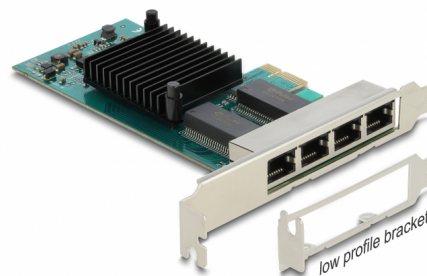

Delock Κάρτα PCI Express x4 προς 4 x Gigabit LAN

Περιγραφή

Η κάρτα PCI Express από τη Delock προσφέρει τέσσερις θύρες δικτύου με ρυθμό μεταφοράς δεδομένων έως 1000 Mbps.

Αρ. προϊόντος 88504

EAN: 4043619885046

Χώρα προέλευσης: China

Συσκευασία: Συσκευασία

Προδιαγραφές

- Συνδετήρας:
 - εξωτερικά: 4 x Gigabit LAN, θηλυκός σύνδεσμος RJ45
 - εσωτερικά: 1 x PCI Express x1, V2.1
- Chipset: Intel i350
- Ρυθμός μεταφοράς δεδομένων:
 - Ethernet έως και 10 Mbps
 - Fast Ethernet έως και 100 Mbps
 - Gigabit Ethernet έως και 1000 Mbps
 - PCI Express x1 έως και 4 Gbps
- Υποστηρίζει IEEE 802.3 / 802.3u / 802.3ab
- Υποστηρίζει IEEE 802.1Q εικονικό LAN (VLAN)
- Υποστήριξη IEEE 802.3az (Ethernet με απόδοση ενέργειας)
- Υποστηρίζει το Wake On LAN (WOL)
- Υποστηρίζει πλαίσια μεγάλου μεγέθους 9k
- Υποστηρίζει PXE
- Ένδειξη LED για σύνδεση και δραστηριότητα

Technical characteristics

Chipset:	Intel® i350
Ρυθμός μεταφοράς δεδομένων:	Ethernet up to 10 Mbps Fast Ethernet up to 100 Mbps Gigabit Ethernet up to 1 Gbps

Physical characteristics

Slot bracket:	Χαμηλής Κατανομής standard
---------------	-------------------------------