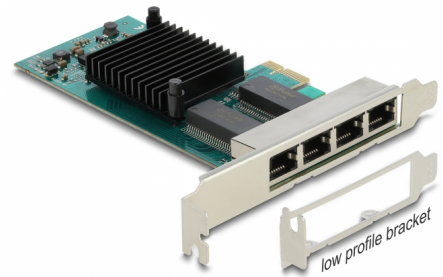

Delock PCI Express karta na 4 x Gigabit LAN

Popis

PCI Express karta od Delocku nabízí čtyři síťové porty s přenosovou rychlostí až do 1000 Mbps.

Číslo produktu 88504

EAN: 4043619885046

Země původu: China

Balení: Box

Technické detaily

- Konektor:
externí: 4 x Gigabit LAN RJ45 samice
interní: 1 x PCI Express x1, V2.1
- Chipset: Intel i350
- Datová rychlost přenosu:
Ethernet až do 10 Mbps
Fast Ethernet až do 100 Mbps
Gigabit Ethernet až do 1000 Mbps
PCI Express x1 až do 4 Gbps
- Podporuje IEEE 802.3 / 802.3u / 802.3ab
- Podporuje IEEE 802.1Q Virtual LAN (VLAN)
- Podporuje IEEE 802.3az (Energy Efficient Ethernet – Energetická účinnost Ethernetu)
- Podporuje Wake On LAN (WOL)
- Podporuje 9k Jumbo Frames
- Podporuje PXE
- LED indikátor pro připojení a aktivity

Interface

Externí:	4 x Gigabit LAN RJ45 samice
Interní:	1 x PCI Express x1, V2.1

Technical characteristics

Chipsetem:	Intel® i350
Rychlost přenosu dat:	Ethernet up to 10 Mbps Fast Ethernet up to 100 Mbps Gigabit Ethernet up to 1 Gbps