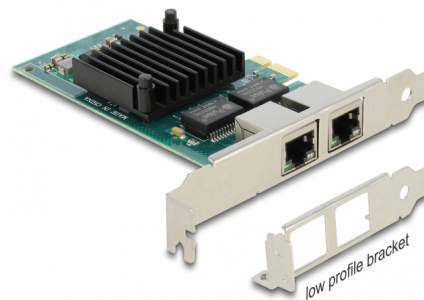

Delock PCI Express karta na 2 x Gigabit LAN

Popis

PCI Express karta od Delocku nabízí dvě síťové porty s přenosovou rychlostí až do 1000 Mbps.

Číslo produktu 88502

EAN: 4043619885022

Země původu: China

Balení: Box

Technické detaily

- Konektor:
externí: 2 x Gigabit LAN RJ45 samice
interní: 1 x PCI Express x1, V2.1
- Chipset: Intel i350
- Datová rychlost přenosu:
Ethernet až do 10 Mbps
Fast Ethernet až do 100 Mbps
Gigabit Ethernet až do 1000 Mbps
PCI Express x1 až do 4 Gbps
- Podporuje IEEE 802.3 / 802.3u / 802.3ab
- Podporuje IEEE 802.1Q Virtual LAN (VLAN)
- Podporuje IEEE 802.3az (Energy Efficient Ethernet – Energetická účinnost Ethernetu)
- Podporuje Wake On LAN (WOL)
- Podporuje 9k Jumbo Frames
- Podporuje PXE
- LED indikátor pro připojení a aktivity

Interface

Externí:	2 x Gigabit LAN RJ45 jack
Interní:	1 x PCI Express x1, V2.1

Technical characteristics

Chipsetem:	Intel® i350
Rychlost přenosu dat:	Ethernet up to 10 Mbps Fast Ethernet up to 100 Mbps Gigabit Ethernet up to 1 Gbps