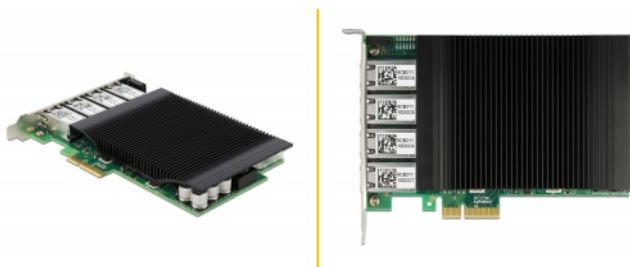

- Támogatja a IEEE 802.3at PoE+ használatát
- Fantomtáp (A mód, 1/2 és 3/6 párok)
- Kimeneti teljesítmény: összesen max. 90 W
- LED jelzés a kapcsolatra és az aktivitásra

Rendszerkövetelmények

- Windows 8.1/8.1-64/10/10-64
- PC egy szabad PCI Express illesztőhellyel

A csomag tartalma

- PCI Express kártya
- CD lemez illesztőprogrammal
- Használati utasítás

Képek