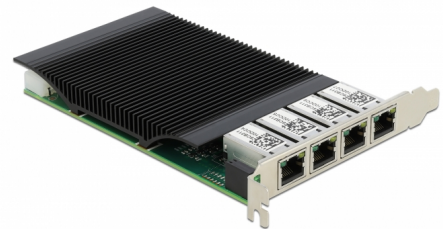

Delock PCI Express x4 kártya - 4 x Gigabit LAN PoE+

Leírás

A Delock PCI Express-kártya négy hálózati portot biztosít max. 1000 Mbps adatátviteli sebességgel.

PoE támogatottság

Az RJ45 portok az IEEE 802.3af / 802.3at szabványnak megfelelően támogatják az Etherneten keresztüli tápellátást, így a tápellátás a PoE-kompatibilis eszközökhöz, például az IP-kamerákhoz vagy a PoE-elosztókhoz a hálózati kábelen keresztül biztosítható.

Tételszám 88501

EAN: 4043619885015

Származási hely: China

Csomag: Doboz

Műszaki adatok

- Csatlakozó:
 - külső:
 - 4 x Gigabit LAN RJ45 hüvely csavaranyával
 - belső:
 - 1 x PCI Express x4, V2.1
 - 1 x 4 érintkezős tápcsatlakozó
- Lapkakészlet: Intel i350
- Adatátviteli sebesség:
 - Ethernet 10 Mbps sebességig (Half/Full Duplex)
 - Fast Ethernet 100 Mbps sebességig (Half/Full Duplex)
 - Gigabit Ethernet 1000 Mbps sebességig (Half/Full Duplex)
 - PCI Express x4 legfeljebb 16 Gbps adatátviteli sebességgel
- Alkalmas Gigabit Ethernet vision rendszerekhez
- IEEE 1588 PTP támogatása
- IEEE 802.3 / 802.3u / 802.3ab támogatása
- IEEE 802.1Q virtuális LAN (VLAN) támogatása
- IEEE 802.3az támogatása (Energia-hatékony Ethernet)
- Támogatja a 9k Jumbo-keretek használatát
- Támogatja a PXE használatát
- Támogatja a IEEE 802.3af PoE használatát

- Támogatja a IEEE 802.3at PoE+ használatát
- Fantomtáp (A mód, 1/2 és 3/6 párok)
- Kimeneti teljesítmény: összesen max. 90 W
- LED jelzés a kapcsolatra és az aktivitásra

Rendszerkövetelmények

- Windows 8.1/8.1-64/10/10-64
- PC egy szabad PCI Express illesztőhellyel

Interface

Külső:	4 x Gigabit LAN RJ45 hüvely
Belső:	1 x PCI Express x4, V2.1

Technical characteristics

Lapkakészlet:	Intel® i350
Sebességű adatátvitel:	Ethernet up to 10 Mbps Fast Ethernet up to 100 Mbps Gigabit Ethernet up to 1 Gbps