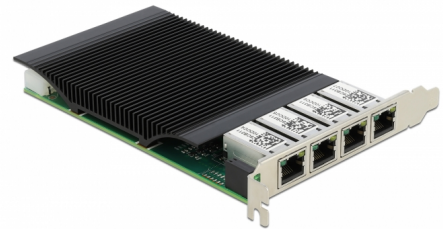

Delock Κάρτα PCI Express x4 προς 4 x Gigabit LAN PoE+

Περιγραφή

Η κάρτα PCI Express από τη Delock προσφέρει τέσσερις θύρες δικτύου με ρυθμό μεταφοράς δεδομένων έως 1000 Mbps.

Υποστήριξη PoE

Οι θύρες RJ45 υποστηρίζουν τη λειτουργία παροχής Ενέργειας μέσω Ethernet σύμφωνα με το IEEE 802.3af / 802.3at, ώστε να μπορεί να γίνει παροχή ενέργειας στις συσκευές με ενεργοποιημένο PoE, όπως φωτογραφικές μηχανές IP ή διαχωριστές PoE μέσω του καλωδίου δικτύου.

Αρ. προϊόντος 88501

EAN: 4043619885015

Χώρα προέλευσης: China

Συσκευασία: Συσκευασία

Προδιαγραφές

- Συνδετήρας:
εξωτερικά:
4 x Gigabit LAN, θηλυκός σύνδεσμος RJ45 θύρα με παξιμάδι σύσφιξης
εσωτερικά:
1 x PCI Express x4, V2.1
1 x συνδετήρας τροφοδοσίας 4 ακροδεκτών
- Chipset: Intel i350
- Ρυθμός μεταφοράς δεδομένων:
Ethernet έως και 10 Mbps (Half/Full Duplex)
Fast Ethernet έως και 100 Mbps (Half/Full Duplex)
Gigabit Ethernet έως και 1000 Mbps (Half/Full Duplex)
PCI Express x4 έως και 16 Gbps
- Κατάλληλο για συστήματα Gigabit Ethernet vision
- Υποστηρίζει IEEE 1588 PTP
- Υποστηρίζει IEEE 802.3 / 802.3u / 802.3ab
- Υποστηρίζει IEEE 802.1Q εικονικό LAN (VLAN)
- Υποστήριξη IEEE 802.3az (Ethernet με απόδοση ενέργειας)
- Υποστηρίζει πλαίσια μεγάλου μεγέθους 9k
- Υποστηρίζει PXE

- Υποστηρίζει IEEE 802.3af PoE
- Υποστηρίζει IEEE 802.3at PoE+
- Ρεύμα Phantom (Λειτουργία A, ζεύγη 1/2 and 3/6)
- Ισχύς εξόδου: μέγ. 90 W συνολικά
- Ένδειξη LED για σύνδεση και δραστηριότητα

Απαιτήσεις συστήματος

Interface

Εξωτερικά:	4 x Gigabit LAN, θηλυκός σύνδεσμος RJ45
Εσωτερικός:	1 x PCI Express x4, V2.1

Technical characteristics

Chipset:	Intel® i350
Ρυθμός μεταφοράς δεδομένων:	Ethernet up to 10 Mbps Fast Ethernet up to 100 Mbps Gigabit Ethernet up to 1 Gbps