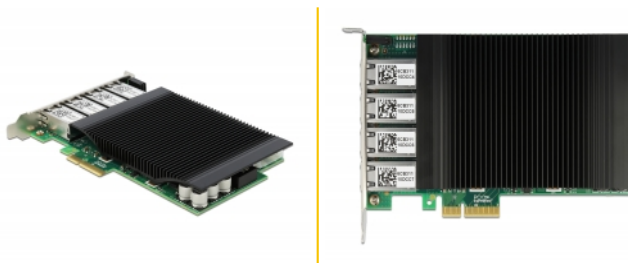

- Υποστηρίζει IEEE 802.3af PoE
- Υποστηρίζει IEEE 802.3at PoE+
- Ρεύμα Phantom (Λειτουργία A, ζεύγη 1/2 and 3/6)
- Ισχύς εξόδου: μέγ. 90 W συνολικά
- Ένδειξη LED για σύνδεση και δραστηριότητα

Απαιτήσεις συστήματος

- Windows 8.1/8.1-64/10/10-64
- Η/Υ με μία ελεύθερη υποδοχή PCI Express

Περιεχόμενα συσκευασίας

- Κάρτα PCI Express
- CD με πρόγραμμα οδήγησης
- Εγχειρίδιο χρήστη

Εικόνες