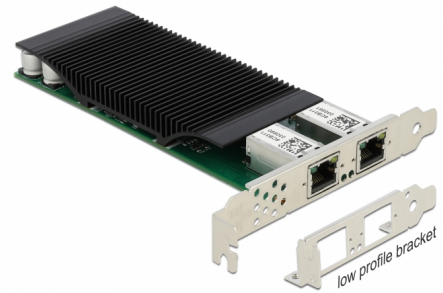

Delock PCI Express x4 kártya - 2 x Gigabit LAN PoE+

Leírás

A Delock PCI Express-kártya két hálózati portot biztosít max. 1000 Mbps adatátviteli sebességgel.

PoE támogatottság

Az RJ45 portok az IEEE 802.3af / 802.3at szabványnak megfelelően támogatják az Etherneten keresztüli tápellátást, így a tápellátás a PoE-kompatibilis eszközökhöz, például az IP-kamerákhoz vagy a PoE-elosztókhoz a hálózati kábelen keresztül biztosítható.

Tételszám 88500

EAN: 4043619885008

Származási hely: China

Csomag: White Box

Műszaki adatok

- Csatlakozó:
külső: 2 x Gigabit LAN RJ45 hüvely csavaranyával
belső: 1 x PCI Express x4, V2.1
- Lapkakészlet: Intel i350
- Adatátviteli sebesség:
Ethernet 10 Mbps sebességig (Half/Full Duplex)
Fast Ethernet 100 Mbps sebességig (Half/Full Duplex)
Gigabit Ethernet 1000 Mbps sebességig (Half/Full Duplex)
PCI Express x4 legfeljebb 16 Gbps adatátviteli sebességgel
- Alkalmas Gigabit Ethernet vision rendszerekhez
- IEEE 1588 PTP támogatása
- IEEE 802.3 / 802.3u / 802.3ab támogatása
- IEEE 802.1Q virtuális LAN (VLAN) támogatása
- IEEE 802.3az támogatása (Energia-hatékony Ethernet)
- Támogatja a 9k Jumbo-keretek használatát
- Támogatja a PXE használatát
- Támogatja a IEEE 802.3af PoE használatát
- Támogatja a IEEE 802.3at PoE+ használatát
- Fantomtáp (A mód, 1/2 és 3/6 párok)
- Kimeneti teljesítmény: összesen max. 60 W

- LED jelzés a kapcsolatra és az aktivitásra

Rendszerkövetelmények

- Windows 8.1/8.1-64/10/10-64
- PC egy szabad PCI Express illesztőhellyel

A csomag tartalma

- PCI Express kártya
- Kisméretű konzol
- CD lemez illesztőprogrammal
- Használati utasítás

Technical characteristics

Lapkakészlet:	Intel® i350
Sebességű adatátvitel:	Ethernet up to 10 Mbps Fast Ethernet up to 100 Mbps Gigabit Ethernet up to 1 Gbps

Physical characteristics

Slot bracket:	alacsony profilú standard
---------------	------------------------------