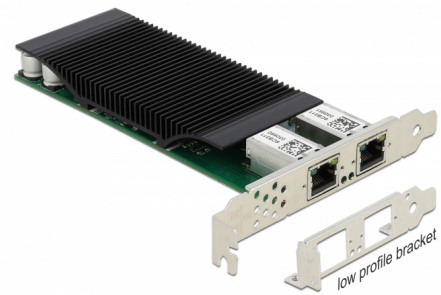

# Delock Placă PCI Express x4 la 2 x Gigabit LAN PoE+

## Descriere scurta

Placa PCI Express de la Delock oferă două porturi de rețea, cu o rată de transfer a datelor de până la 1000 Mbps.

### Suport PoE

Porturile RJ45 acceptă Power peste Ethernet în conformitate cu IEEE 802.af / 802.3at, astfel încât alimentarea poate fi furnizată dispozitivelor compatibile PoE, cum ar fi camerele IP sau divizori PoE prin intermediul cablului de rețea.

## Detalii tehnice

- Conectori:
  - extern: 2 x Gigabit LAN RJ45 mamă cu piuliță
  - intern: 1 x PCI Express x4, V2.1
- Chipset: Intel i350
- Rată transfer date:
  - Ethernet de până la 10 Mbps (semi-duplex/duplex integral)
  - Fast Ethernet de până la 100 Mbps (semi-duplex/duplex integral)
  - Gigabit Ethernet până la 1000 Mbps (Half/Full Duplex)
  - PCI Express x4, până la 16 Gbps
- Potrivit pentru sistemele de vizionare Gigabit Ethernet
- Acceptă IEEE 1588 PTP
- Acceptă IEEE 802.3 / 802.3u / 802.3ab
- Acceptă rețele LAN virtuale IEEE 802.1Q (VLAN)
- Acceptă IEEE 802.3az (Ethernet eficient energetic)
- Acceptă cadre Jumbo 9k
- Acceptă PXE
- Acceptă standardul IEEE 802.3af PoE
- Acceptă standardul IEEE 802.3at PoE+
- Putere fantomă (Modul A, perechi 1/2 și 3/6)
- Putere ieșire: max. 60 W total