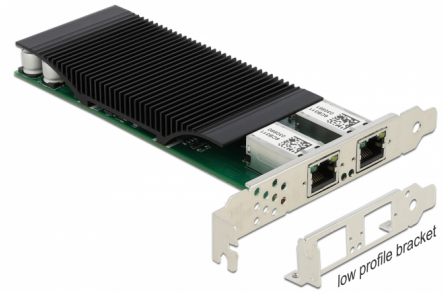

Delock Κάρτα PCI Express x4 προς 2 x Gigabit LAN PoE+

Περιγραφή

Η κάρτα PCI Express από τη Delock προσφέρει δύο θύρες δικτύου με ρυθμό μεταφοράς δεδομένων έως 1000 Mbps.

Υποστήριξη PoE

Οι θύρες RJ45 υποστηρίζουν τη λειτουργία παροχής Ενέργειας μέσω Ethernet σύμφωνα με το IEEE 802.3af / 802.3at, ώστε να μπορεί να γίνει παροχή ενέργειας στις συσκευές με ενεργοποιημένο PoE, όπως φωτογραφικές μηχανές IP ή διαχωριστές PoE μέσω του καλωδίου δικτύου.

Αρ. προϊόντος 88500

EAN: 4043619885008

Χώρα προέλευσης: China

Συσκευασία: White Box

Προδιαγραφές

- Συνδετήρας:
εξωτερικά: 2 x Gigabit LAN, θηλυκός σύνδεσμος RJ45 θύρα με παξιμάδι σύσφιξης
εσωτερικά: 1 x PCI Express x4, V2.1
- Chipset: Intel i350
- Ρυθμός μεταφοράς δεδομένων:
Ethernet έως και 10 Mbps (Half/Full Duplex)
Fast Ethernet έως και 100 Mbps (Half/Full Duplex)
Gigabit Ethernet έως και 1000 Mbps (Half/Full Duplex)
PCI Express x4 έως και 16 Gbps
- Κατάλληλο για συστήματα Gigabit Ethernet vision
- Υποστηρίζει IEEE 1588 PTP
- Υποστηρίζει IEEE 802.3 / 802.3u / 802.3ab
- Υποστηρίζει IEEE 802.1Q εικονικό LAN (VLAN)
- Υποστήριξη IEEE 802.3az (Ethernet με απόδοση ενέργειας)
- Υποστηρίζει πλαίσια μεγάλου μεγέθους 9k
- Υποστηρίζει PXE
- Υποστηρίζει IEEE 802.3af PoE
- Υποστηρίζει IEEE 802.3at PoE+
- Ρεύμα Phantom (Λειτουργία A, ζεύγη 1/2 and 3/6)

- Ισχύς εξόδου: μέγ. 60 W συνολικά
- Ένδειξη LED για σύνδεση και δραστηριότητα

Απαιτήσεις συστήματος

- Windows 8.1/8.1-64/10/10-64
- Η/Υ με μία ελεύθερη υποδοχή PCI Express

Περιεχόμενα συσκευασίας

- Κάρτα PCI Express
- Βραχίονας χαμηλού προφίλ
- CD με πρόγραμμα οδήγησης
- Εγχειρίδιο χρήστη

Technical characteristics

Chipset:	Intel® i350
Ρυθμός μεταφοράς δεδομένων:	Ethernet up to 10 Mbps Fast Ethernet up to 100 Mbps Gigabit Ethernet up to 1 Gbps

Physical characteristics

Slot bracket:	Χαμηλής Κατανομής standard
---------------	-------------------------------