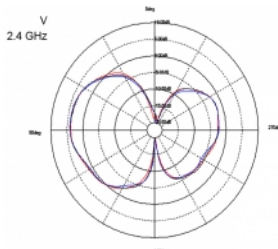

Delock WLAN 802.11 ac/a/b/g/n antenn RP-SMA-hane 5 - 7 dBi, riktad med svart tiltled

Beskrivning

Denna trådlösa LAN-antenn kan anslutas till en WLAN-enhet med RP-SMA-gränssnitt, för att skicka och ta emot signaler. På grund av antennens riktning är förbättras den trådlösa mottagningen i rum.

Artikelnummer 88447

EAN: 4043619884476

Ursprungsland: Taiwan,
Republic of China

Paket: Retail Box

Specifikationer

- Anslutning: RP-SMA-hane
- Frekvensområde:
2,400 - 2,500 GHz
5,100 - 5,875 GHz
- Antennförstärkning:
5 dBi @ 2,5 GHz
7 dBi @ 5,7 GHz
- Impedans: 50 Ohm
- Polarisering: vertikal
- VSWR: 2,0
- HBW horisontell spridningsvinkel:
70° @ 2,5 GHz
50° @ 5,7 GHz
- VBW vertikal spridningsvinkel:
70° @ 2,5 GHz
60° @ 5,7 GHz
- Drifttemperatur: -10 °C ~ 55 °C
- Höljets material: ABS UV-beständigt

- Färg: svart
- Dimensioner:
ca. 90 x 120 x 13 mm (med tiltled)
ca. 90 x 95 x 13 mm (med tiltled)
- Diameter:
ca. 7,80 mm (övre delen)
ca. 12,90 mm (RP-SMA)

Systemkrav

- Enhet med ett ledigt RP-SMA-uttag

Paketets innehåll

- WLAN-antenn

Bilder

Interface

kontakt:	RP-SMA-hane
----------	-------------

Technical characteristics

Frequency range:	2,400 GHz - 2,500 GHz 5,100 - 5,875 GHz
Gain:	5 dBi @ 2,5 GHz 7 dBi @ 5,7 GHz
Impedans:	50 Ω
Driftstemperatur:	-10 °C ~ 55 °C
Polarisation:	vertikal
VSWR:	2,0