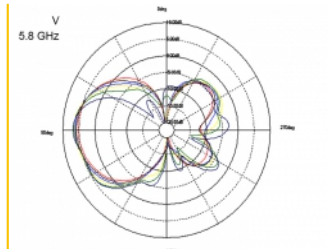

Delock WLAN 802.11 ac/a/b/g/n antenn RP-SMA-hane 5 - 7 dBi, riktad med svart tiltled

Beskrivning

Denna trådlösa LAN-antenn kan anslutas till en WLAN-enhet med RP-SMA-gränssnitt, för att skicka och ta emot signaler. På grund av antennens riktning är förbättras den trådlösa mottagningen i rum.

Artikelnummer 88447

EAN: 4043619884476

Ursprungsland: Taiwan,
Republic of China

Paket: Retail Box

Specifikationer

- Anslutning: RP-SMA-hane
- Frekvensområde:
2,400 - 2,500 GHz
5,100 - 5,875 GHz
- Antennförstärkning:
5 dBi @ 2,5 GHz
7 dBi @ 5,7 GHz
- Impedans: 50 Ohm
- Polarisering: vertikal
- VSWR: 2,0
- HBW horisontell spridningsvinkel:
70° @ 2,5 GHz
50° @ 5,7 GHz
- VBW vertikal spridningsvinkel:
70° @ 2,5 GHz
60° @ 5,7 GHz
- Drifttemperatur: -10 °C ~ 55 °C
- Höljets material: ABS UV-beständigt

- Färg: svart
- Dimensioner:
ca. 90 x 120 x 13 mm (med tiltled)
ca. 90 x 95 x 13 mm (med tiltled)
- Diameter:
ca. 7,80 mm (övre delen)
ca. 12,90 mm (RP-SMA)

Systemkrav

- Enhet med ett ledigt RP-SMA-uttag

Paketets innehåll

- WLAN-antenn

Bilder

Interface

kontakt:	RP-SMA-hane
----------	-------------

Technical characteristics

Frequency range:	2,400 GHz - 2,500 GHz 5,100 - 5,875 GHz
Gain:	5 dBi @ 2,5 GHz 7 dBi @ 5,7 GHz
Impedans:	50 Ω
Driftstemperatur:	-10 °C ~ 55 °C
Polarisation:	vertikal
VSWR:	2,0