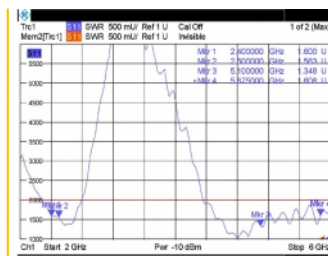

Delock WLAN 802.11 ac/a/b/g/n antenn RP-SMA-hane 5 - 7 dBi, riktad med svart tiltled

Beskrivning

Denna trådlösa LAN-antenn kan anslutas till en WLAN-enhet med RP-SMA-gränssnitt, för att skicka och ta emot signaler. På grund av antennens riktning är förbättras den trådlösa mottagningen i rum.

Artikelnummer 88447

EAN: 4043619884476

Ursprungsland: Taiwan,
Republic of China

Paket: Retail Box

Specifikationer

- Anslutning: RP-SMA-hane
- Frekvensområde:
2,400 - 2,500 GHz
5,100 - 5,875 GHz
- Antennförstärkning:
5 dBi @ 2,5 GHz
7 dBi @ 5,7 GHz
- Impedans: 50 Ohm
- Polarisering: vertikal
- VSWR: 2,0
- HBW horisontell spridningsvinkel:
70° @ 2,5 GHz
50° @ 5,7 GHz
- VBW vertikal spridningsvinkel:
70° @ 2,5 GHz
60° @ 5,7 GHz
- Drifttemperatur: -10 °C ~ 55 °C
- Höljets material: ABS UV-beständigt

- Färg: svart
- Dimensioner:
ca. 90 x 120 x 13 mm (med tiltled)
ca. 90 x 95 x 13 mm (med tiltled)
- Diameter:
ca. 7,80 mm (övre delen)
ca. 12,90 mm (RP-SMA)

Systemkrav

- Enhet med ett ledigt RP-SMA-uttag

Paketets innehåll

- WLAN-antenn

Bilder

Interface

kontakt:	RP-SMA-hane
----------	-------------

Technical characteristics

Frequency range:	2,400 GHz - 2,500 GHz 5,100 - 5,875 GHz
Gain:	5 dBi @ 2,5 GHz 7 dBi @ 5,7 GHz
Impedans:	50 Ω
Driftstemperatur:	-10 °C ~ 55 °C
Polarisation:	vertikal
VSWR:	2,0