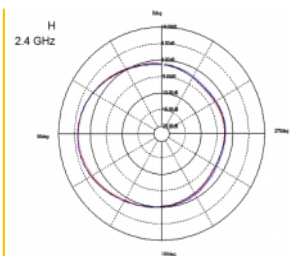

Delock WLAN 802.11 ac/a/b/g/n antenn RP-SMA-hane 5 - 7 dBi, riktad med svart tiltled

Beskrivning

Denna trådlösa LAN-antenn kan anslutas till en WLAN-enhet med RP-SMA-gränssnitt, för att skicka och ta emot signaler. På grund av antennens riktning är förbättras den trådlösa mottagningen i rum.

Artikelnummer 88447

EAN: 4043619884476

Ursprungsland: Taiwan,
Republic of China

Paket: Retail Box

Specifikationer

- Anslutning: RP-SMA-hane
- Frekvensområde:
2,400 - 2,500 GHz
5,100 - 5,875 GHz
- Antennförstärkning:
5 dBi @ 2,5 GHz
7 dBi @ 5,7 GHz
- Impedans: 50 Ohm
- Polarisering: vertikal
- VSWR: 2,0
- HBW horisontell spridningsvinkel:
70° @ 2,5 GHz
50° @ 5,7 GHz
- VBW vertikal spridningsvinkel:
70° @ 2,5 GHz
60° @ 5,7 GHz
- Drifttemperatur: -10 °C ~ 55 °C
- Höljets material: ABS UV-beständigt

- Färg: svart
- Dimensioner:
ca. 90 x 120 x 13 mm (med tiltled)
ca. 90 x 95 x 13 mm (med tiltled)
- Diameter:
ca. 7,80 mm (övre delen)
ca. 12,90 mm (RP-SMA)

Systemkrav

- Enhet med ett ledigt RP-SMA-uttag

Paketets innehåll

- WLAN-antenn

Bilder

Interface

kontakt:	RP-SMA-hane
----------	-------------

Technical characteristics

Frequency range:	2,400 GHz - 2,500 GHz 5,100 - 5,875 GHz
Gain:	5 dBi @ 2,5 GHz 7 dBi @ 5,7 GHz
Impedans:	50 Ω
Driftstemperatur:	-10 °C ~ 55 °C
Polarisation:	vertikal
VSWR:	2,0