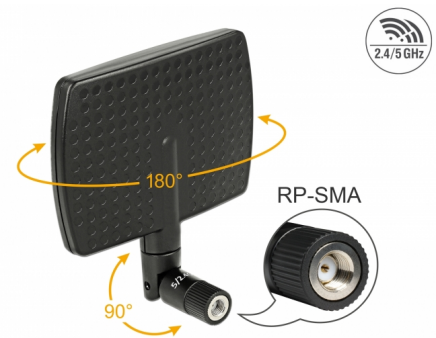

Delock WLAN 802.11 ac/a/b/g/n antenn RP-SMA-hane 5 - 7 dBi, riktad med svart tiltled

Beskrivning

Denna trådlösa LAN-antenn kan anslutas till en WLAN-enhet med RP-SMA-gränssnitt, för att skicka och ta emot signaler. På grund av antennens riktning är förbättras den trådlösa mottagningen i rum.

Artikelnummer 88447

EAN: 4043619884476

Ursprungsland: Taiwan,
Republic of China

Paket: Retail Box

Specifikationer

- Anslutning: RP-SMA-hane
- Frekvensområde:
2,400 - 2,500 GHz
5,100 - 5,875 GHz
- Antennförstärkning:
5 dBi @ 2,5 GHz
7 dBi @ 5,7 GHz
- Impedans: 50 Ohm
- Polarisering: vertikal
- VSWR: 2,0
- HBW horisontell spridningsvinkel:
70° @ 2,5 GHz
50° @ 5,7 GHz
- VBW vertikal spridningsvinkel:
70° @ 2,5 GHz
60° @ 5,7 GHz
- Drifttemperatur: -10 °C ~ 55 °C
- Höljets material: ABS UV-beständigt

- Färg: svart
- Dimensioner:
ca. 90 x 120 x 13 mm (med tiltled)
ca. 90 x 95 x 13 mm (med tiltled)
- Diameter:
ca. 7,80 mm (övre delen)
ca. 12,90 mm (RP-SMA)

Systemkrav

- Enhet med ett ledigt RP-SMA-uttag

Physical characteristics

Höljets material:	ABS UV-beständigt
Färg:	svart