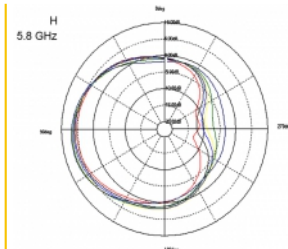

Delock WLAN 802.11 ac/a/b/g/n antenn RP-SMA-hane 5 - 7 dBi, riktad med svart tiltled

Beskrivning

Denna trådlösa LAN-antenn kan anslutas till en WLAN-enhet med RP-SMA-gränssnitt, för att skicka och ta emot signaler. På grund av antennens riktning är förbättras den trådlösa mottagningen i rum.

Artikelnummer 88447

EAN: 4043619884476

Ursprungsland: Taiwan,
Republic of China

Paket: Retail Box

Specifikationer

- Anslutning: RP-SMA-hane
- Frekvensområde:
2,400 - 2,500 GHz
5,100 - 5,875 GHz
- Antennförstärkning:
5 dBi @ 2,5 GHz
7 dBi @ 5,7 GHz
- Impedans: 50 Ohm
- Polarisering: vertikal
- VSWR: 2,0
- HBW horisontell spridningsvinkel:
70° @ 2,5 GHz
50° @ 5,7 GHz
- VBW vertikal spridningsvinkel:
70° @ 2,5 GHz
60° @ 5,7 GHz
- Drifttemperatur: -10 °C ~ 55 °C
- Höljets material: ABS UV-beständigt

- Färg: svart
- Dimensioner:
ca. 90 x 120 x 13 mm (med tiltled)
ca. 90 x 95 x 13 mm (med tiltled)
- Diameter:
ca. 7,80 mm (övre delen)
ca. 12,90 mm (RP-SMA)

Systemkrav

- Enhet med ett ledigt RP-SMA-uttag

Paketets innehåll

- WLAN-antenn

Bilder

Interface

kontakt:	RP-SMA-hane
----------	-------------

Technical characteristics

Frequency range:	2,400 GHz - 2,500 GHz 5,100 - 5,875 GHz
Gain:	5 dBi @ 2,5 GHz 7 dBi @ 5,7 GHz
Impedans:	50 Ω
Driftstemperatur:	-10 °C ~ 55 °C
Polarisation:	vertikal
VSWR:	2,0