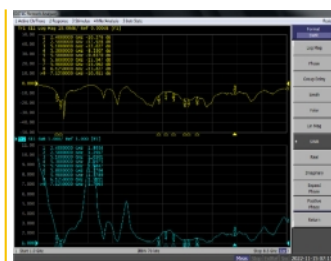

Pachetul contine

- Antenă

Imagini