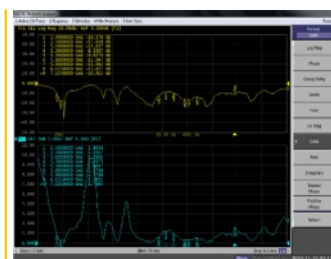

Zawartość opakowania

- Antena

Zdjęcia