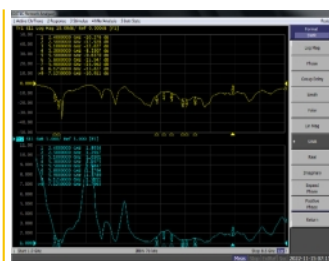

Sadržaj pakiranja

- Antena

Slike