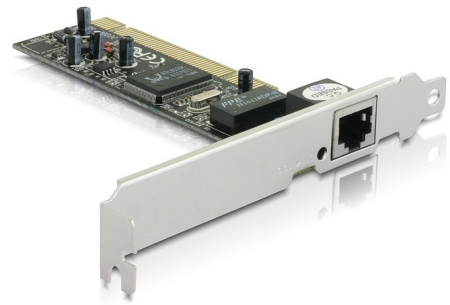

Delock PCI-kort > 1 x LAN 10/100 Mb/s

Beskrivning

Delock PCI Lan-kort aktiverar din nätverksanslutning med en data överföringshastighet på upp till 100 Mb/s.

Artikelnummer 88316

EAN: 4043619883165

Ursprungsland: China

Paket: Plastförpackning

Specifikationer

- 1 x Lanport RJ45
- Uppfyller IEEE 802.3, IEEE 802.3u, IEEE 802.3ab
- Dataöverföringshastighet upp till 10/100 Mb/s
- 32-Bit PCI standard 2.2
- Stöder Wake On Lan (WOL)
- Stöder IEEE802.3x full duplex flödeskontroll