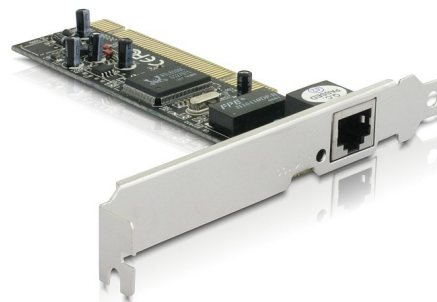

Delock Κάρτα PCI > 1 x LAN 10/100 Mb/s

Περιγραφή

Η κάρτα Delock PCI Lan σας δίνει τη δυνατότητα μίας σύνδεσης δικτύου με ρυθμό μεταφοράς δεδομένων της τάξης των 100 Mb/s.

Αρ. προϊόντος 88316

EAN: 4043619883165

Χώρα προέλευσης: China

Συσκευασία: Συσκευασία με φυσαλίδες

Προδιαγραφές

- 1 x Θύρα Lan RJ45
- Συμβατή με IEEE 802.3, IEEE 802.3u, IEEE 802.3ab
- Ρυθμός μεταφοράς δεδομένων της τάξης των 10/100 Mb/s
- 32-Bit PCI τυπικό 2.2
- Υποστηρίζει το Wake On Lan (WOL)
- Υποστηρίζει IEEE802.3x έλεγχος πλήρους αμφίδρομης ροής