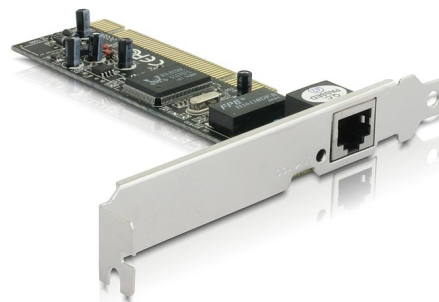

## Delock PCI karta > 1 x LAN 10/100 Mb/s

### Popis

Delock PCI Lan karta vám poskytuje síťové připojení s rychlostí přenosu až 100 Mb/s.

### Technické detaily

- 1 x Lan RJ45 port
- Kompatibilní s IEEE 802.3, IEEE 802.3u, IEEE 802.3ab
- Přenosová rychlost 10/100 Mb/s
- 32-Bit PCI standard 2.2
- Podporuje Wake On Lan (WOL)
- Podporuje IEEE802.3x full duplex flow control