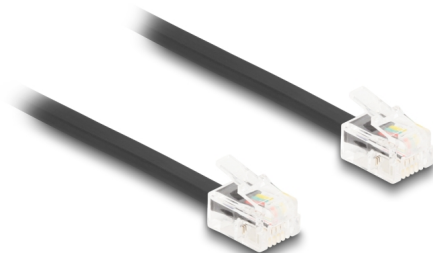

# Delock Cablu telefonic RJ11 tată la RJ11 tată negru 1 m

## Descriere scurta

Acest cablu modular de la Delock conectează dispozitivele telefonice și servește, de asemenea, ca cablu de conectare pentru modemi și faxuri.

### Flexibil și plat

Cablul este ideal pentru așezarea sub covoare, podele sau în spatele tapetului.

1 m

**Nr. 88301**

EAN: 4043619883011

Țara de origine: China

Pachet: Pungă din plastic  
cu închidere tip fermoar

## Detalii tehnice

- Conectori:
  - 1 x RJ11 tată
  - 1 x RJ11 tată
- Conectat 1:1
- Cablu de conexiune telefonică
- Flexibil și plat
- Grosime cablu: 30 AWG
- Dimensiune cablu: aprox. 4,8 x 2,4 mm
- Material: PVC
- Culoare: negru
- Lungime: aprox. 1 m