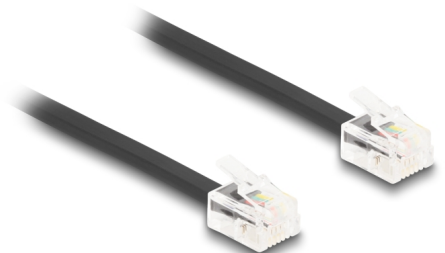

# Delock Kabel telefoniczny RJ11 męski do RJ11 męski czarny 1 m

## Opis

Ten kabel modułowy firmy Delock łączy urządzenia telefoniczne, a także służy jako kabel połączeniowy do modemów i faksów.

### Elastyczny i płaski

Kabel idealnie nadaje się do układania pod dywanami, podłogami lub za tapetą.

1 m

## Szczegóły techniczne

- Złącze:
  - 1 x RJ11 męski
  - 1 x RJ11 męski
- Podłączone 1:1
- Kabel połączeniowy telefoniczny
- Elastyczny i płaski
- Rodzaj kabla: 30 AWG
- Rozmiar kabla: ok. 4,8 x 2,4 mm
- Materiał: PVC
- Kolor: czarny
- Długość: ok. 1 m