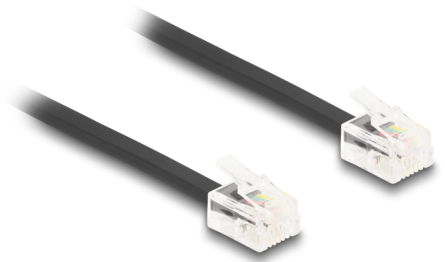

Delock Cavo telefonico da RJ11 maschio a RJ11 maschio nero 1 m

Descrizione

Questo cavo modulare Delock collega i dispositivi telefonici e funge anche da cavo di collegamento per modem e fax.

Flessibile e piatto

Il cavo è ideale per la posa sotto tappeti, pavimenti o dietro la carta da parati.

1 m

Articolo n. 88301

EAN: 4043619883011

Paese di origine: China

Pacchetto: Sacchetto in plastica con cerniera

Dettagli tecnici

- Connettori:
 - 1 x RJ11 maschio
 - 1 x RJ11 maschio
- Collegamento 1:1
- Cavo di collegamento telefonico
- Flessibile e piatto
- Sezione dei cavi: 30 AWG
- Dimensioni del cavo: ca. 4,8 x 2,4 mm
- Materiale: PVC
- Colore: nero
- Lunghezza: ca. 1 m

Contenuto della confezione

- Cavo telefonico

Immagini

Interface

Connettore 1:	1 x RJ11 maschio
Connettore 2:	1 x RJ11 maschio

Physical characteristics

Conductor gauge:	30 AWG
Material:	PVC
Lunghezza:	1 m
Colour:	nero