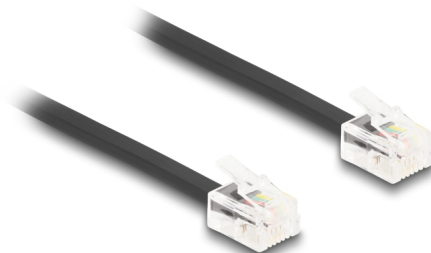

# Delock Καλώδιο Τηλεφώνου με πρίζα RJ11 προς πρίζα RJ11 σε μαύρο χρώμα 1 μ.

## Περιγραφή

Αυτό το δομοστοιχειωτό καλώδιο της Delock συνδέει τηλεφωνικές συσκευές και επίσης λειτουργεί ως καλώδιο σύνδεσης για διαποδιαμορφωτές και συσκευές fax.

### Εύκαμπτο και επίπεδο

Το καλώδιο είναι ιδανικό για τοποθέτηση κάτω από χαλιά, δάπεδα ή πίσω από ταπετσαρίες.

1 m

## Προδιαγραφές

- Συνδετήρας:
  - 1 x αρσενικό RJ11
  - 1 x αρσενικό RJ11
- 1:1 συνδέθηκε
- Καλώδιο σύνδεσης τηλεφώνου
- Εύκαμπτο και επίπεδο
- Μετρητής καλωδίου: 30 AWG
- Μήκος καλωδίου: περ. 4,8 x 2,4 χιλ.
- Υλικό: PVC
- Χρώμα: μαύρο
- Μήκος: περ. 1 m