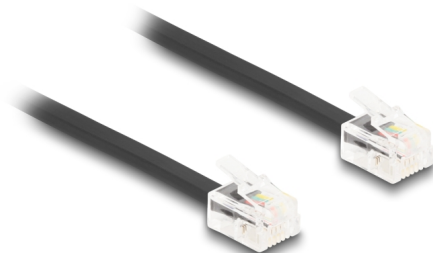

# Delock Câble de téléphone, RJ11 mâle à RJ11 mâle, noir, 1 m

## Description

Ce câble modulaire de Delock connecte des appareils téléphoniques et sert également de câble de connexion pour des modems et des fax.

### Flexible et plat

Le câble est idéal pour être mis sous la moquette, les sols, ou derrière le papier mural.

1 m

## Détails techniques

- Connecteurs :
  - 1 x RJ11 mâle
  - 1 x RJ11 mâle
- Connecté 1:1
- Câble de connexion de téléphone
- Flexible et plat
- Jauge de câble : 30 AWG
- Taille de câble : env. 4,8 x 2,4 mm
- Matériel : PVC
- Couleur : noir
- Longueur : env. 1 m