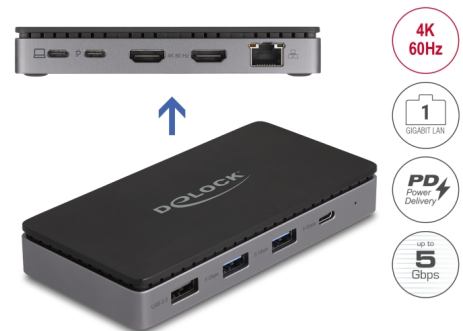

Delock USB Type-C™ Dockningsstation 4K - Dual HDMI MST / USB / Gigabit LAN / PD 3.0 85 W

Beskrivning

Dockningsstation från Delock som kan anslutas till en dator med en USB-C™ DP Alt läge eller Thunderbolt™ 3-port eller Thunderbolt™ 4-port och erbjuder ett flertal gränssnitt. Två skärmar kan drivas samtidigt från HDMI-utmatningen. Tre inbyggda USB Typ-A och en USB-C™-port som möjliggör användning av tillbehör.

Multi-Stream Transport (MST)

Produkten är en Multi-Stream Transport (MST)-hubb och har stöd för utökad skrivbordskonfiguration genom DisplayPort. I Windows kan ansluta skärmar styras individuellt och kan kombineras till en stor skärm.

Integrerat 10/100/1000 Mbps LAN-gränssnitt

Dessutom kan dockningsstationen med sin integrerade RJ45 Gigabit LAN-anslutning utöka en dator eller bärbar dator med ett nätverksgränssnitt.

USB-strömförsörjning (USB PD 3.0) stödjer upp till 85 watt

Dockningsstationen har en USB Type-C™-kraftöverföringsport. Om den här porten är ansluten till strömförsörjningen på den bärbara datorn eller en surfplatta kommer värdenheten att laddas med upp till 85 W när den används.

Artikelnummer 88271

EAN: 4043619882717

Ursprungsland: China

Paket: Retail Box

Specifikationer

- Anslutning:
  - 1 x USB Type-C™ hona
  - 2 x HDMI-A hona
  - 2 x USB 5 Gbps Typ-A hona
  - 1 x USB 5 Gbps USB Type-C™ hona
  - 1 x USB 2.0 Typ-A hona
  - 1 x Gigabit LAN 10/100/1000 Mbps RJ45 hona
  - 1 x USB Type-C™ PD hona (strömförsörjning)
- Högsta upplösning (beroende på systemet och ansluten maskinvara)