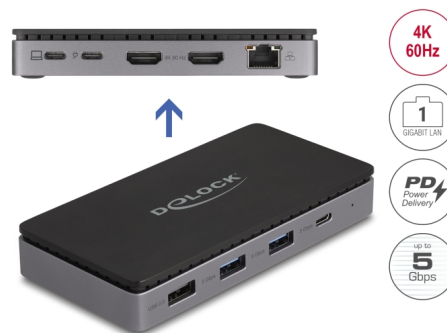

Delock Stație de andocare USB Type-C™ 4K - Dual HDMI MST / USB / Gibabit LAN / PD 3.0 85 W

Descriere scurta

Această stație de andocare de la Delock poate fi conectată la un computer cu un port USB-C™ DP Alt Mode sau Thunderbolt™ 3 sau Thunderbolt™ 4 și oferă o varietate de interfețe. Două monitoare pot fi operate simultan la porturile de ieșire HDMI. Trei porturi USB Tip-A încorporate și un port USB-C™ permit utilizarea perifericelor.

Multi-Stream Transport (MST)

Produsul este un hub Multi-Stream Transport (MST) și acceptă configurația desktop extinsă a DisplayPort. În Windows, monitoarele conectate sunt controlate individual și pot fi combinate într-un singur ecran mare.

Interfață LAN integrată 10/100/1000 Mbps

Adițional, stația de andocare cu conexiune integrată RJ45 Gigabit LAN extinde un PC sau un laptop printr-o interfață de rețea.

Livrarea sursei USB (USB PD 3.0) acceptă până la 85 wați

Stația de andocare are un port USB Type-C™ cu livrare de alimentare. Dacă acest port este conectat la sursa de alimentare a laptopului sau a tabletei, dispozitivul gazdă este încărcat cu până la 85 de wați în timpul funcționării.

Nr. 88271

EAN: 4043619882717

Țara de origine: China

Pachet: Retail Box

Detalii tehnice

- Conectori:
  - 1 x USB Type-C™ mamă
  - 2 x HDMI-A mamă
  - 2 x USB 5 Gbps Tip-A mamă
  - 1 x USB 5 Gbps USB Type-C™ mamă
  - 1 x USB 2.0 Tip-A mamă
  - 1 x Gigabit LAN 10/100/1000 Mbps RJ45 mamă
  - 1 x USB Type-C™ PD mamă (sursă de alimentare)
- Rezoluție maximă (în funcție de sistem și de echipamentele hardware conectate):
  - Afișaj unic: până la 3840 x 2160 @ 60 Hz