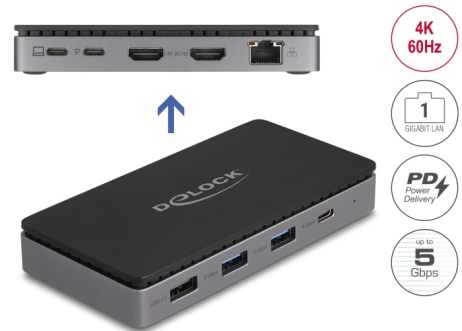

Delock USB Type-C™ priključna stanica 4K - DUal HDMI MST / USB / Gibabit LAN / PD 3.0 85 W

Opis

Ova priključna stanica tvrtke Delock može se spojiti na računalo s USB-C™ DP Alt Mode ili Thunderbolt™ 3 ili Thunderbolt™ 4 priključkom i pruža različita sučelja. Mogu se koristiti dva monitora koja će raditi simultano na HDMI izlaznim priključcima. Tri ugrađena USB Tip-A i jedan USB-C™ priključak omogućuju upotrebu perifernih uređaja.

Multi-Stream Transport (MST)

Proizvod je mrežni uređaj za višestruki prijenos (MST) koji podržava proširenu konfiguraciju radne ploče DisplayPort. U sustavu Windows priključenim monitorima upravlja se zasebno te se mogu kombinirati u jedan veliki zaslom.

Integrirano 10/100/1000 Mbps LAN sučelje

Osim toga, priključna stanica s integriranom RJ45 Gigabit LAN vezom proširuje računalo ili prijenosno računalo mrežnim sučeljem.

USB napajanje (USB PD 3.0) podržava do 85 W

Priključna stanica ima USB Type-C™ ulaz za napajanje. Ako je ovaj priključak spojen na napajanje prijenosnog računala ili tableta, glavni uređaj se tijekom rada puni s do 85 W.

Predmet br. 88271

EAN: 4043619882717