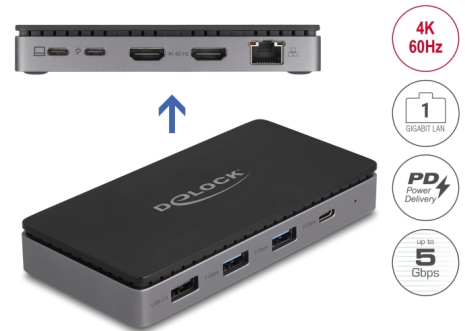

Delock Σταθμός Σύνδεσης USB Type-C™ 4K - Διπλού HDMI MST / USB / Gigabit LAN / PD 3.0 85 W

Περιγραφή

Αυτός ο σταθμός σύνδεσης της Delock μπορεί να συνδεθεί σε έναν υπολογιστή με μια θύρα USB-C™ DP Alt Mode ή Thunderbolt™ 3 ή Thunderbolt™ 4 και παρέχει ποικιλία διεπαφών. Δύο οθόνες μπορούν να λειτουργούν ταυτόχρονα στις θύρες εξόδου HDMI. Τρεις ενσωματωμένες θύρες USB Τύπου-A και μια USB-C™ επιτρέπουν τη χρήση των περιφερειακών συσκευών.

Multi-Stream Transport (MST)

Το προϊόν αυτό αποτελεί έναν κόμβο με Πολλαπλά Ρεύματα Μεταφοράς (Multi-Stream Transport - MST) και υποστηρίζει τη διευρυμένη λειτουργία επιφάνειας εργασίας του DisplayPort. Στα Windows, οι συνδεδεμένες οθόνες ελέγχονται μεμονωμένα και μπορούν να συνδυαστούν σε μια μεγάλη οθόνη.

Ενσωματωμένη διεπαφή LAN 10/100/1000 Mbps

Επιπρόσθετα, ο σταθμός σύνδεσης με την ενσωματωμένη σύνδεση RJ45 Gigabit LAN επεκτείνει ένα PC ή ένα laptop κατά μια διεπαφή δικτύου.

USB Μεταφοράς Ενέργειας (USB PD 3.0) με υποστήριξη έως και 85 watt

Ο σταθμός σύνδεσης διαθέτει Θύρα Μεταφοράς Ενέργειας USB Type-C™. Εάν αυτή η θύρα συνδεθεί στην παροχή ενέργειας του laptop ή του tablet, η κεντρική συσκευή φορτίζεται με έως και 85 watt κατά τη λειτουργία.

Αρ. προϊόντος 88271

EAN: 4043619882717

Χώρα προέλευσης: China

Συσκευασία: Retail Box

Προδιαγραφές

- Συνδετήρας:
  - 1 x USB Type-C™ θηλυκό
  - 2 x HDMI-A θηλυκό
  - 2 x USB 5 Gbps Τύπου-A θηλυκό
  - 1 x USB 5 Gbps USB Type-C™, θηλυκό
  - 1 x USB 2.0 Τύπου-A, θηλυκό