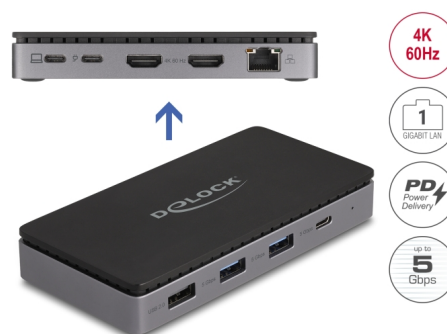

## Description

Cette station d'accueil de Delock peut être connectée à un ordinateur avec un port USB-C™ DP Alt Mode ou Thunderbolt™ 3 ou Thunderbolt™ 4 et fournit plusieurs interfaces. Deux moniteurs peuvent fonctionner simultanément aux ports de sortie HDMI. Trois ports USB Type-A et un port USB-C™ intégrés permettent l'utilisation de périphériques.

## Multi-Stream Transport (MST)

Le produit est un corps Multi-Stream Transport (MST) et est compatible avec une configuration étendue de bureau de DisplayPort. Dans Windows, les moniteurs sont contrôlés individuellement et peuvent être combinés en un grand écran.

## Interface LAN 10/100/1000 Mbps intégrée

De plus, la station d'accueil avec une connexion intégrée RJ45 Gigabit LAN étend un PC ou laptop d'une interface de réseau.

## L'USB Power Delivery (USB PD 3.0) supporte jusqu'à 85 watts

La station d'accueil a un port USB Type-C™ Power Delivery. Si cette prise est connectée à l'alimentation d'un laptop ou d'une tablette, l'appareil hôte est chargé jusqu'à 85 Watts pendant l'opération.