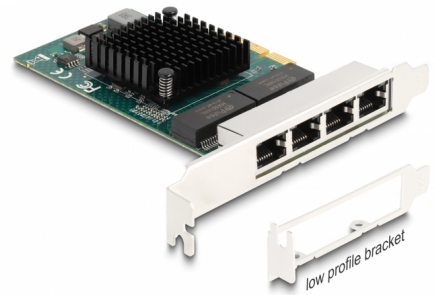

# Delock PCI Express x4-kort till 4 x RJ45 Gigabit LAN

## Beskrivning

PCI Express-kortet från Delock erbjuder fyra extra nätverksportar med en dataöverföringshastighet på upp till 1000 Mbps.

## Specifikationer

- Anslutning:  
extern: 4 x Gigabit LAN RJ45 hona  
intern: 1 x PCI Express x4, V2.0
- Kringkretsar: Broadcom BCM5719
- Dataöverföringshastighet:  
Ethernet upp till 10 Mbps  
Fast Ethernet upp till 100 Mbps  
Gigabit Ethernet upp till 1000 Mbps  
PCI Express x4 upp till 16 Gbps
- Stödjer IEEE 802.3 / 802.3u / 802.3ab
- Stöder IEEE 802.3x full duplex flödeskontroll
- Stöd för IEEE 802.3az (Energieffektivt Ethernet)
- Stödjer 9k Jumbo Frames
- Stöder Wake On LAN (WOL)
- Stödjer IEEE 802.1Q Virtual LAN (VLAN)
- Stödjer PXE
- LED-indikator för länk och aktivitet