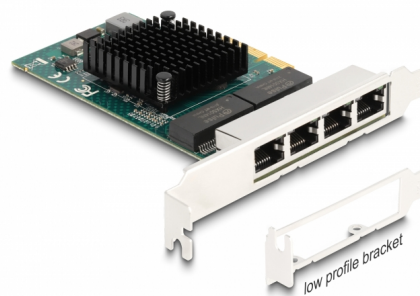

# Delock PCI Express x4 kartica na 4 x RJ45 Gigabit LAN

## Opis

Delock PCI Express kartica pruža četiri mrežna priključka brzine prijenosa podataka do 1000 Mbps.

## Tehnički podaci

- Priključak:
  - vanjski: 4 x Gigabit LAN RJ45 ženski
  - unutarnji: 1 x PCI Express x4, V2.0
- Skup čipova: Broadcom BCM5719
- Brzina prijenosa podataka:
  - Ethernet do 10 Mbps
  - Fast Ethernet do 100 Mbps
  - Gigabit Ethernet do 1000 Mbps
  - PCI Express x4 do 16 Gbps
- Podržava IEEE 802.3 / 802.3u / 802.3ab
- Podržava kontrolu protoka IEEE 802.3x puni dupleks
- Podržava IEEE 802.3az (energetski efikasan Ethernet)
- Podržava 9k Jumbo okvire
- Podržava buđenje na LAN (WOL)
- Podržava IEEE 802.1Q virtualni LAN (VLAN)
- Podržava PXE
- LED indikator povezivanja i šupljine

## Interface

Vanjski:	4 x Gigabit LAN RJ45 ženski
Unutarnji:	1 x PCI Express x4, V2.0