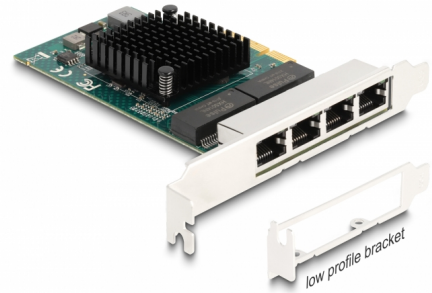

# Delock PCI Express x4 karta na 4 x RJ45 Gigabit LAN

## Popis

PCI Express karta od Delocku nabízí čtyři síťové porty s přenosovou rychlostí až do 1000 Mbps.

## Technické detaily

- Konektor:  
externí: 4 x Gigabit LAN RJ45 samice  
interní: 1 x PCI Express x4, V2.0
- Chipset: Broadcom BCM5719
- Datová rychlost přenosu:  
Ethernet až do 10 Mbps  
Fast Ethernet až do 100 Mbps  
Gigabit Ethernet až do 1000 Mbps  
PCI Express x4 Ethernet 16 Gbps
- Podporuje IEEE 802.3 / 802.3u / 802.3ab
- Podporuje IEEE 802.3x full duplex flow control
- Podporuje IEEE 802.3az (Energy Efficient Ethernet – Energetická účinnost Ethernetu)
- Podporuje 9k Jumbo Frames
- Podporuje Wake On LAN (WOL)
- Podporuje IEEE 802.1Q Virtual LAN (VLAN)
- Podporuje PXE
- LED indikátor pro připojení a aktivity

## Interface

Externí:	4 x Gigabit LAN RJ45 samice
Interní:	1 x PCI Express x4, V2.0