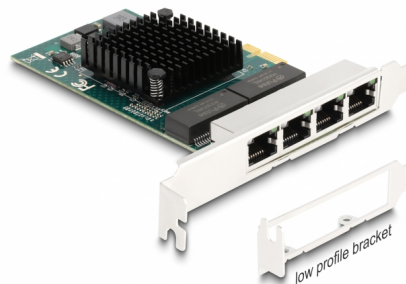

# Delock Κάρτα PCI Express x1 προς 4 x RJ45 Gigabit LAN

## Περιγραφή

Η κάρτα PCI Express από τη Delock προσφέρει τέσσερις θύρες δικτύου με ρυθμό μεταφοράς δεδομένων έως 1000 Mbps.

## Προδιαγραφές

- Συνδετήρας:
  - εξωτερικά: 4 x Gigabit LAN, θηλυκός σύνδεσμος RJ45
  - εσωτερικά: 1 x PCI Express x1, V2.0
- Chipset: Broadcom BCM5719
- Ρυθμός μεταφοράς δεδομένων:
  - Ethernet έως και 10 Mbps
  - Fast Ethernet έως και 100 Mbps
  - Gigabit Ethernet έως και 1000 Mbps
  - PCI Express x1 έως και 4 Gbps
- Υποστηρίζει IEEE 802.3 / 802.3u / 802.3ab
- Υποστηρίζει IEEE 802.3x έλεγχος πλήρους αμφίδρομης ροής
- Υποστήριξη IEEE 802.3az (Ethernet με απόδοση ενέργειας)
- Υποστηρίζει πλαίσια μεγάλου μεγέθους 9k
- Υποστηρίζει το Wake On LAN (WOL)
- Υποστηρίζει IEEE 802.1Q εικονικό LAN (VLAN)
- Υποστηρίζει PXE
- Ένδειξη LED για σύνδεση και δραστηριότητα

## Interface

Εξωτερικά:	4 x Gigabit LAN, θηλυκός σύνδεσμος RJ45
Εσωτερικός:	1 x PCI Express x1, V2.0