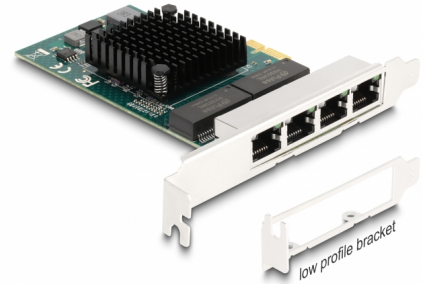

Delock PCI Express x1 karta na 4 x RJ45 Gigabit LAN

Popis

PCI Express karta od Delocku nabízí čtyři síťové porty s přenosovou rychlostí až do 1000 Mbps.

Číslo produktu 88207

EAN: 4043619882076

Země původu: China

Balení: Box

Technické detaily

- Konektor:
externí: 4 x Gigabit LAN RJ45 samice
interní: 1 x PCI Express x1, V2.0
- Chipset: Broadcom BCM5719
- Datová rychlost přenosu:
Ethernet až do 10 Mbps
Fast Ethernet až do 100 Mbps
Gigabit Ethernet až do 1000 Mbps
PCI Express x1 až do 4 Gbps
- Podporuje IEEE 802.3 / 802.3u / 802.3ab
- Podporuje IEEE 802.3x full duplex flow control
- Podporuje IEEE 802.3az (Energy Efficient Ethernet – Energetická účinnost Ethernetu)
- Podporuje 9k Jumbo Frames
- Podporuje Wake On LAN (WOL)
- Podporuje IEEE 802.1Q Virtual LAN (VLAN)
- Podporuje PXE
- LED indikátor pro připojení a aktivity

Interface

Externí:	4 x Gigabit LAN RJ45 samice
Interní:	1 x PCI Express x1, V2.0

Technical characteristics

Chipsetem:	Broadcom BCM5719
Rychlost přenosu dat:	Ethernet up to 10 Mbps Fast Ethernet up to 100 Mbps Gigabit Ethernet up to 1 Gbps