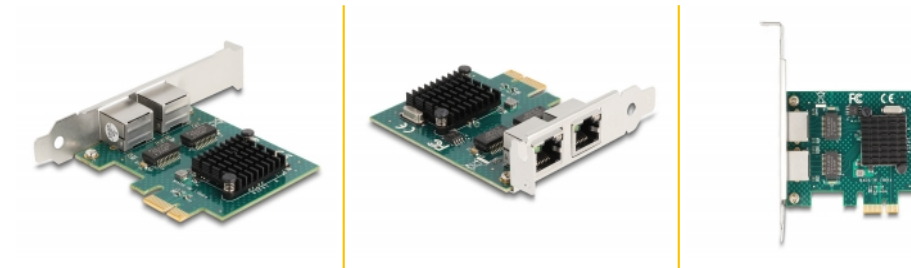

Απαιτήσεις συστήματος

- Windows 10/10-64/11
- Η/Υ με μία ελεύθερη υποδοχή PCI Express

Περιεχόμενα συσκευασίας

- Κάρτα PCI Express
- Βραχίονας χαμηλού προφίλ
- Εγχειρίδιο χρήστη

Εικόνες