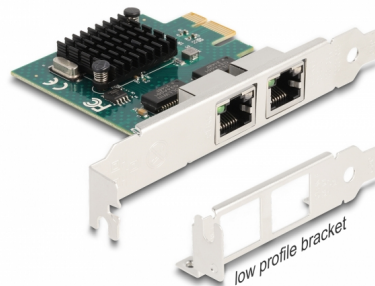

# Delock Κάρτα PCI Express x1 προς 2 x RJ45 Gigabit LAN

## Περιγραφή

Η κάρτα PCI Express από τη Delock προσφέρει δύο θύρες δικτύου με ρυθμό μεταφοράς δεδομένων έως 1000 Mbps.

## Προδιαγραφές

- Συνδετήρας:  
εξωτερικά: 2 x Gigabit LAN, θηλυκός σύνδεσμος RJ45  
εσωτερικά: 1 x PCI Express x1, V2.0
- Chipset: Broadcom BCM5718
- Ρυθμός μεταφοράς δεδομένων:  
Ethernet έως και 10 Mbps  
Fast Ethernet έως και 100 Mbps  
Gigabit Ethernet έως και 1000 Mbps  
PCI Express x1 έως και 4 Gbps
- Υποστηρίζει IEEE 802.3 / 802.3u / 802.3ab
- Υποστηρίζει IEEE 802.3x έλεγχος πλήρους αμφίδρομης ροής
- Υποστήριξη IEEE 802.3az (Ethernet με απόδοση ενέργειας)
- Υποστηρίζει πλαίσια μεγάλου μεγέθους 9k
- Υποστηρίζει το Wake On LAN (WOL)
- Υποστηρίζει IEEE 802.1Q εικονικό LAN (VLAN)
- Υποστηρίζει PXE
- Ένδειξη LED για σύνδεση και δραστηριότητα

## Interface

Εξωτερικά:	2 x Gigabit LAN RJ45 jack
Εσωτερικός:	1 x PCI Express x1, V2.0