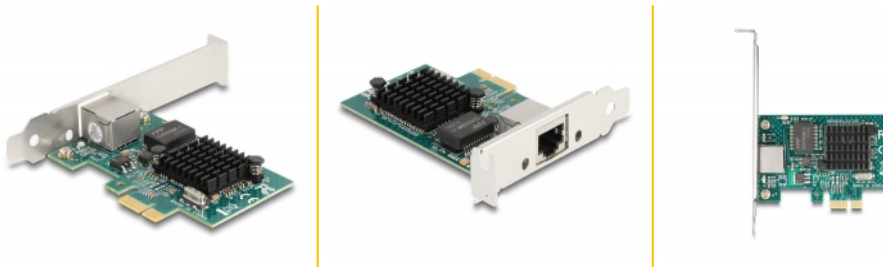

Απαιτήσεις συστήματος

- Windows 10/10-64/11
- Η/Υ με μία ελεύθερη υποδοχή PCI Express

Περιεχόμενα συσκευασίας

- Κάρτα PCI Express
- Βραχίονας χαμηλού προφίλ
- Εγχειρίδιο χρήστη

Εικόνες