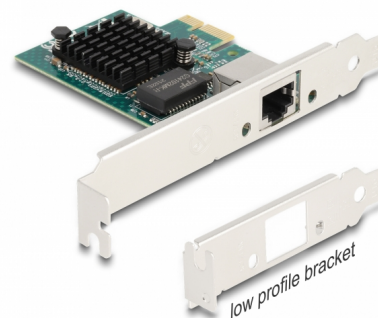

# Delock Κάρτα PCI Express x1 προς 1 x RJ45 Gigabit LAN

## Περιγραφή

Η κάρτα PCI Express της Delock προσφέρει μια θύρα δικτύου με ρυθμό μεταφοράς δεδομένων έως 1000 Mbps.

## Προδιαγραφές

- Συνδετήρας:
  - εξωτερικά: 1 x Gigabit LAN, θηλυκός σύνδεσμος RJ45
  - εσωτερικά: 1 x PCI Express x1, V1.1
- Chipset: Broadcom BCM5721
- Ρυθμός μεταφοράς δεδομένων:
  - Ethernet έως και 10 Mbps
  - Fast Ethernet έως και 100 Mbps
  - Gigabit Ethernet έως και 1000 Mbps
  - PCI Express x1 έως και 2,5 Gbps
- Υποστηρίζει IEEE 802.3 / 802.3u / 802.3ab
- Υποστηρίζει IEEE 802.3x έλεγχος πλήρους αμφίδρομης ροής
- Υποστηρίζει το Wake On LAN (WOL)
- Υποστηρίζει IEEE 802.1Q εικονικό LAN (VLAN)
- Υποστηρίζει κωδικοποίηση προτεραιότητας επιπέδου 2 IEEE 802.1P
- Υποστηρίζει PXE
- Ένδειξη LED για σύνδεση και δραστηριότητα

## Interface

Εξωτερικά:	1 x Gigabit LAN RJ45 jack
Εσωτερικός:	1 x PCI Express x1, V1.1