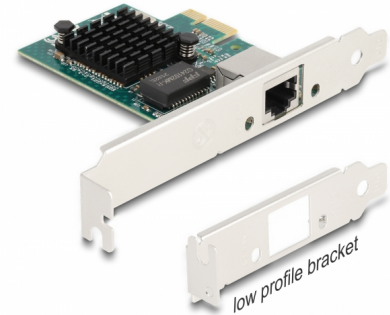

# Delock PCI Express x1 karta na 1 x RJ45 Gigabit LAN

## Popis

PCI Express karta od Delocku nabízí jeden síťové port s přenosovou rychlostí až do 1000 Mbps.

## Technické detaily

- Konektor:  
externí: 1 x Gigabit LAN RJ45 samice  
interní: 1 x PCI Express x1, V1.1
- Chipset: Broadcom BCM5721
- Datová rychlost přenosu:  
Ethernet až do 10 Mbps  
Fast Ethernet až do 100 Mbps  
Gigabit Ethernet až do 1000 Mbps  
PCI Express x1 Ethernet 2,5 Gbps
- Podporuje IEEE 802.3 / 802.3u / 802.3ab
- Podporuje IEEE 802.3x full duplex flow control
- Podporuje Wake On LAN (WOL)
- Podporuje IEEE 802.1Q Virtual LAN (VLAN)
- Podpora IEEE 802.1P dvě hladiny priority kódování (layer 2 priority encoding)
- Podporuje PXE
- LED indikátor pro připojení a aktivity