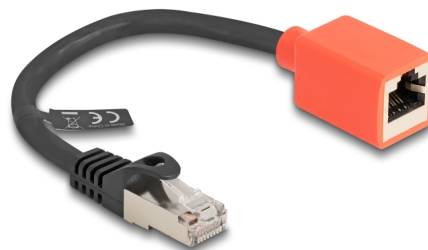

Delock Adaptor de protecție dispozitiv RJ45 Cat.6A S/FTP 20 cm (Adaptor Break Away)

Descriere scurta

Acest adaptor de la Delock poate fi utilizat pentru a preveni deteriorarea dispozitivelor și echipamentelor IT. În cazul unei forțe de tracțiune excesive asupra cablului de rețea conectat, adaptorul Break Away declanșează o deconectare automată. În așa mod, dispozitivele de rețea sensibile și porturile acestora sunt protejate eficient împotriva deteriorării accidentale.

20 cm

Nr. 88197

EAN: 4043619881970

Țara de origine: China

Pachet: Pungă din plastic
cu închidere tip fermoar

Detalii tehnice

- Conectori:
 - 1 x RJ45 tată
 - 1 x RJ45 mamă
- Specificație Cat.6A
- Ecranat (S/FTP)
- Forța de tracțiune a portului mamă până la ruperea conexiunii aprox. 10N / 1kg
- Grosime cablu: 26 AWG
- Lungimea incl. conectori: aprox. 20 cm
- Culoare: negru / roșu
- Material: PVC

Pachetul contine

- Adaptor de protecție dispozitiv RJ45

General

Specification:	Cat. 6A
----------------	---------

Interface

Conector 1:	1 x RJ45 tată
Conector 2:	1 x RJ45 mamă

Physical characteristics

Conductor gauge:	26 AWG
Material:	PVC
Shielding:	S/FTP
Lungime:	20 cm
Colour:	negru / roșu