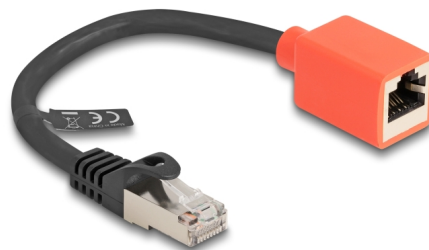

# Delock Adattatore RJ45 per la protezione dei dispositivi Cat.6A S/FTP 20 cm (adattatore a strappo)

## Descrizione

Questo adattatore Delock può essere utilizzato per prevenire danni a dispositivi e apparecchiature IT. In caso di eccessiva forza di trazione sul cavo di rete collegato, l'adattatore Break Away attiva una disconnessione automatica. In questo modo, i dispositivi di rete sensibili e le loro porte sono efficacemente protetti da danni involontari.

## Dettagli tecnici

- Connettori:
  - 1 x RJ45 maschio
  - 1 x RJ45 femmina
- Specifica Cat.6A
- Schermato (S/FTP)
- Forza di trazione della porta femmina fino alla rottura della connessione ca. 10N / 1kg
- Sezione dei cavi: 26 AWG
- Lunghezza con connettori: ca. 20 cm
- Colore: nero / rosso
- Materiale: PVC

## Physical characteristics

Conductor gauge:	26 AWG
Material:	PVC
Shielding:	S/FTP
Lunghezza:	20 cm
Colour:	nero / rosso