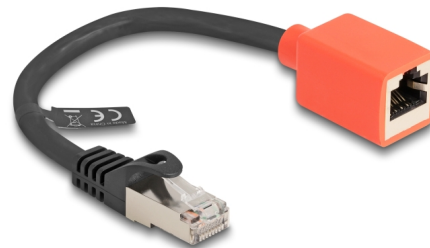

## Περιγραφή

Αυτός ο αντάπτορας της Delock μπορεί να χρησιμοποιηθεί για να αποτρέψει τη φθορά σε συσκευές και εξοπλισμό Πληροφορικής. Σε περίπτωση υπερβολικής δύναμης εφελκυσμού στο συνδεδεμένο καλώδιο δικτύου, ο Αντάπτορας Απεμπλοκής προκαλεί αυτόματη αποσύνδεση. Με αυτόν τον τρόπο, οι ευαίσθητες συσκευές δικτύου και οι θύρες τους προστατεύονται αποτελεσματικά ενάντια στις ακούσιες φθορές.

## Προδιαγραφές

- Συνδετήρας:
  - 1 x αρσενικό RJ45
  - 1 x θηλυκός RJ45
- Προδιαγραφές Cat.6A
- Θωρακισμένο (S/FTP)
- Δύναμη εφελκυσμού τη θηλυκής θύρας ώσπου να σπάσει η σύνδεση περ. 10N / 1kg
- Μετρητής καλωδίου: 26 AWG
- Μήκος συμπεριλ. συνδέσμου: περ. 20 cm
- Χρώμα: μαύρο / κόκκινος
- Υλικό: PVC

### Interface

Συνδετήρας 1:	1 x αρσενικό RJ45
Συνδετήρας 2:	1 x θηλυκός RJ45

### Physical characteristics

Conductor gauge:	26 AWG
Υλικό:	PVC
Shielding:	S/FTP
Μήκος:	20 cm
Χρώμα:	μαύρο / κόκκινος