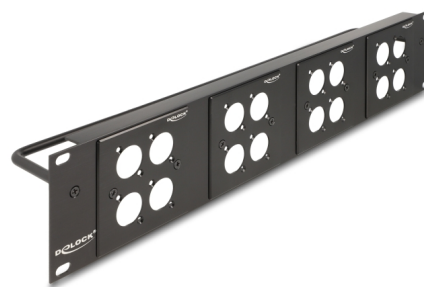

Delock Panel krosowy 19" typu D z 4 płytkami typu D 86 x 86 mm i 4 portami 2U, czarny

Opis

Panel Delock można zamontować w szafie 19". Standardowy wymiar pozwala na łatwy montaż 16 modułów D-typu.

Z odciążeniem dla optymalnego zarządzania kablami

Z tyłu panelu krosowego kable można wiązać opaskami kablowymi, aby zapewnić przejrzyste i uporządkowane prowadzenie kabli.

Zdemontowane płytki typu D

Płytki można wyjmować i dodawać pojedynczo.

Numer artykułu 88195

EAN: 4043619881956

Kraj pochodzenia: China

Opakowanie: White Box

Szczegóły techniczne

- Do montowania w szafie 19", 2U
- 4 płyty typu D 86 x 86 mm z 4 portami
- 16 portów typu D 24 x 19 mm
- Wymowane płytki typu D
- Materiał: metal
- Kolor: czarny
- Wymiary (DxSxW): ok. 483 x 90 x 85 mm

| | |
|-----------|--------|
| Materiał: | metal |
| Długość: | 483 mm |
| Width: | 90 mm |
| Height: | 85 mm |
| Kolor: | czarny |