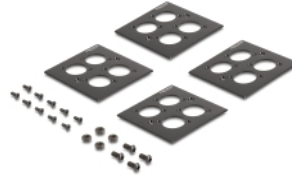

Delock Panel krosowy 19" typu D z 4 płytkami typu D 86 x 86 mm i 4 portami 2U, czarny

Opis

Panel Delock można zamontować w szafie 19". Standardowy wymiar pozwala na łatwy montaż 16 modułów D-typu.

Z odciążeniem dla optymalnego zarządzania kablami

Z tyłu panelu krosowego kable można wiązać opaskami kablowymi, aby zapewnić przejrzyste i uporządkowane prowadzenie kabli.

Zdemontowane płytki typu D

Płytki można wyjmować i dodawać pojedynczo.

Numer artykułu 88195

EAN: 4043619881956

Kraj pochodzenia: China

Opakowanie: White Box

Szczegóły techniczne

- Do montowania w szafie 19", 2U
- 4 płyty typu D 86 x 86 mm z 4 portami
- 16 portów typu D 24 x 19 mm
- Wymowane płytki typu D
- Materiał: metal
- Kolor: czarny
- Wymiary (DxSxW): ok. 483 x 90 x 85 mm

Zawartość opakowania

- Krosownica typu-D
- 14 x śruby
- 4 x podkładka
- 4 x płytki typu D

Zdjęcia

General

| | |
|----------------|-------|
| Mounting type: | 19 in |
|----------------|-------|

Physical characteristics