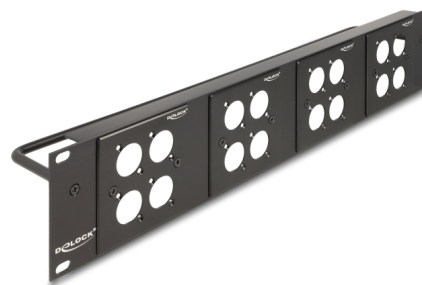

Delock Κατανεμητής Τύπου D 19" με 4 πλάκες Τύπου-D 86 x 86 χιλ. και 4 θύρες 2U σε μαύρο χρώμα

Περιγραφή

Αυτός ο πίνακας συνδέσεων της Delock μπορεί να τοποθετηθεί σε μια βάση των 19". Με τις σταθερές του διαστάσεις, είναι κατάλληλο εύκολη τοποθέτηση σε μονάδες 16 Τύπου-D.

Με ανακούφιση καταπόνησης για βέλτιστη διαχείριση καλωδίων

Στην πίσω πλευρά του κατανεμητή, τα καλώδια μπορούν να στερεωθούν με δετικά καλωδίων ώστε να επιτραπεί η καθαρή και με τάξη δρομολόγησή τους.

Αφαιρούμενες πλάκες τύπου-D

Οι πλάκες μπορούν να αφαιρεθούν και να προστεθούν μεμονωμένα.

Αρ. προϊόντος 88195

EAN: 4043619881956

Χώρα προέλευσης: China

Συσκευασία: White Box

Προδιαγραφές

- Για τοποθέτηση σε ράβδους των 19", 2U
- 4 πλάκες τύπου-D 86 x 86 χιλ. με 4 θύρες η καθεμία
- 16 θύρες τύπου-D 24 x 19 χιλ.
- Αφαιρούμενες πλάκες τύπου-D
- Υλικό: μέταλλο
- Χρώμα: μαύρο
- Διαστάσεις (ΜxΠxΥ): περ. 483 x 90 x 85 mm

Περιεχόμενα συσκευασίας

- Πίνακας συνδέσεων τύπου-D
- 14 x βίδες
- 4 x Ροδέλα
- 4 x πλάκες τύπου-D

Εικόνες

General

Mounting type:	19 in
----------------	-------

Physical characteristics

Υλικό:	μέταλλο
Μήκος:	483 mm
Width:	90 mm
Height:	85 mm
Χρώμα:	μαύρο