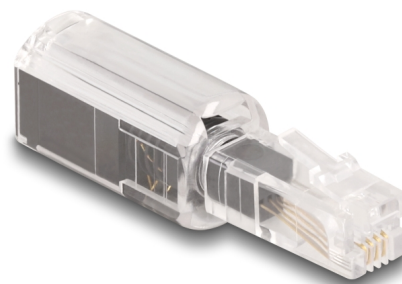

Delock Καλώδιο Τηλεφώνου με Αντάπτορα ενάντια στην Περιστροφή RJ10 αρσενικό προς RJ10 θηλυκό διάφανο / μαύρο

Περιγραφή

Αυτό το καλώδιο τηλεφώνου που έχει τη δυνατότητα να ξεμπερδεύει της Delock μπορεί να εισαχθεί ανάμεσα στον δέκτη και το καλώδιο για να αποτρέπει το μπέρδεμα των καλωδίων. Το καλώδιο μπορεί να περιστραφεί ελεύθερα κατά 360° με τον αντάπτορα χωρίς να μπερδευτεί. Αυτό αποτρέπει τους χαλαρούς συνδέσμους και το σπάσιμο των καλωδίων.

Αρ. προϊόντος 88168

EAN: 4043619881680

Χώρα προέλευσης: China

Συσκευασία: Τσαντάκι με φερμουάρ

Προδιαγραφές

- Συνδετήρας:
 - 1 x αρσενικό RJ10
 - 1 x RJ10 θηλυκό
- 1:1 συνδέθηκε
- Προστασία ενάντια στην περιστροφή
- Καλώδιο δέκτη που μπορεί να περιστραφεί κατά 360° με αντάπτορα
- Αποτρέπει το μπέρδεμα
- Αθωράκιστο
- Επιχρυσωμένες επαφές
- Χρώμα: διαφανές / μαύρο
- Υλικό: PC
- Διαστάσεις (ΜxΠxΥ): περ. 47,5 x 15,0 x 12,0 mm

Περιεχόμενα συσκευασίας

- Αντάπτορας ενάντια στην περιστροφή

Εικόνες

Interface

Συνδετήρας 1:	1 x αρσενικό RJ10
Συνδετήρας 2:	1 x RJ10 θηλυκό

Physical characteristics

Υλικό:	PC
Μήκος:	47,5 mm
Width:	15,0 mm
Height:	12,0 mm
Χρώμα:	διαφανές / μαύρο