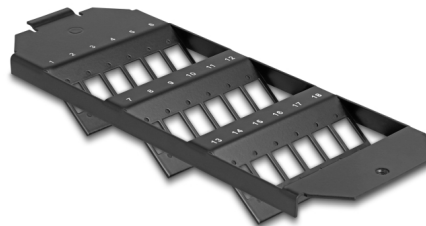

Delock Optikai szálak foglalat padlótartályhoz 18 portos SC Simplex / LC Duplex párosítókhoz fekete

Leírás

Ez a Delock Keystone rögzítő fali aljzatokba rögzíthető. 18 rögzítési pontot biztosít SC Simplex vagy LC Duplex adapterek egyedi csoportja számára.

Tételszám 88163

EAN: 4043619881635

Származási hely: China

Csomag: Zárható
műanyag tasak

Műszaki adatok

- 18 bemenet SC Simplex vagy LC Duplex kötésekhez
- Négyzetes kivágás 13,4 x 9,9 mm méretben
- Csavarnyílás magassága: kb. 18,0 mm
- Anyaga: fém
- Szín: fekete
- Méretek (HxSzxM): kb. 208 x 75 x 30 mm

A csomag tartalma

- Optikai szálak foglalat

Képek

Physical characteristics

Készült:	fém
Hosszúság:	208 mm
Width:	75 mm
Height:	30 mm
Szín:	fekete