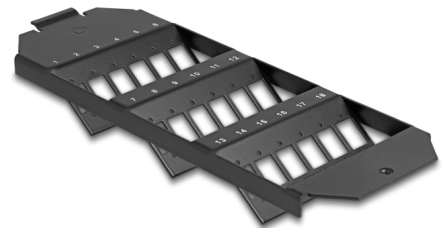

# Delock Fiberoptiskt montage för golvtank 18 portar för SC Simplex / LC Duplex-kopplingar svart

## Beskrivning

Keystone-monteringen från Delock kan installeras i golvtankar. Den erbjuder 18 installationsutrymmen för individuell montering av SC Simplex- eller LC-duplexadapterar.

## Specifikationer

- 18 platser för SC Simplex eller LC Duplex-kopplingar
- Rektangulär utskärning 13,4 x 9,9 mm
- Skruvhåldelning: ca 18,0 mm
- Material: metall
- Färg: svart
- Mått (LxBxH): ca 208 x 75 x 30 mm

## Physical characteristics

Material:	metall
Längd:	208 mm
Width:	75 mm
Height:	30 mm
Färg:	svart