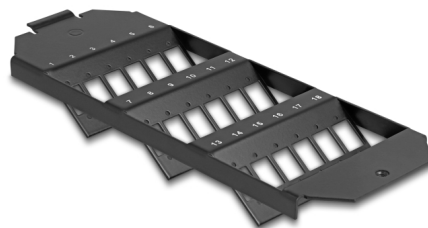

Delock Montare fibră optică pentru rezervor de podea 18 porturi pentru SC Simplex / LC Duplex cuple negru

Descriere scurta

Această montare Keystone de la Delock poate fi instalată în rezervoarele de podea. Acesta oferă 18 de spații de instalare, pentru asamblarea individuală a adaptoarelor SC Simplex sau LC Duplex.

Nr. 88163

EAN: 4043619881635

Țara de origine: China

Pachet: Pungă din plastic
cu închidere tip fermoar

Detalii tehnice

- 18 sloturi pentru cuplajele SC Simplex sau LC Duplex
- Decupaj dreptunghiular 13,4 x 9,9 mm
- Distanță orificiu șurub: cca 18,0 mm
- Material: metal
- Culoare: negru
- Dimensiunii (LxlxÎ): aprox. 208 x 75 x 30 mm

Pachetul contine

- Montare fibră optică

Imagini

Physical characteristics

Material:	metal
Lungime:	208 mm
Width:	75 mm
Height:	30 mm
Colour:	negru