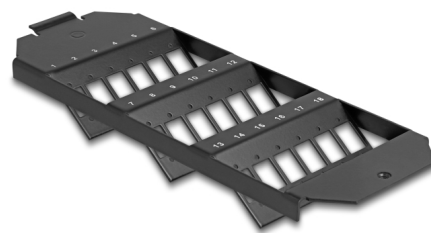

# Delock Mocowanie światłowodu do zbiornika podłogowego 18-portowego do złączy SC Simplex / LC Duplex, czarne

## Opis

Zawieszenie Keystone Delock może być instalowane w gniazdach podłogowych. Zapewnia 18 pozycji instalacji do indywidualnego montażu adapterów SC Simplex lub LC Duplex.

## Szczegóły techniczne

- 18 sloty do połączeń SC Simplex lub LC Duplex
- Otwór prostokątny 13,4 x 9,9 mm
- Wysokość otworu na śrubkę: ok. 18,0 mm
- Materiał: metal
- Kolor: czarny
- Wymiary (DxSxW): ok. 208 x 75 x 30 mm

## Physical characteristics

Materiał:	metal
Długość:	208 mm
Width:	75 mm
Height:	30 mm
Kolor:	czarny