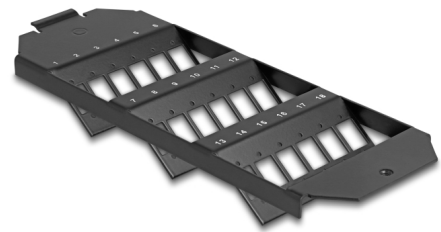

Delock Montaža optičkih vlakana za podni spremnik 18 priključaka za SC Simplex / LC Duplex spojnice crne boje

Opis

Ovaj Keystone montažni element tvrtke Delock može se instalirati u podnim spremnicima. Pruža 18 instalacijska mjesta za pojedinačno sklapanje SC Simplex ili LC Duplex adaptera.

Predmet br. 88163

EAN: 4043619881635

Zemlja podrijetla: China

Pakiranje: Plastična
vrećica sa zip zatvaračem

Tehnički podaci

- 18 utora za SC Simplex ili LC Duplex spojnice
- Pravokutni izrez 13,4 x 9,9 mm
- Korak rupa za vijak: cca. 18,0 mm: cca. 18,0 mm
- Materijal: metal
- Boja: crno
- Mjere (DxŠxV): oko 208 x 75 x 30 mm

Sadržaj pakiranja

- Montaža optičkih vlakana

Slike

Physical characteristics

Materijal:	metal
Duljina:	208 mm
Width:	75 mm
Height:	30 mm
Boja:	crne